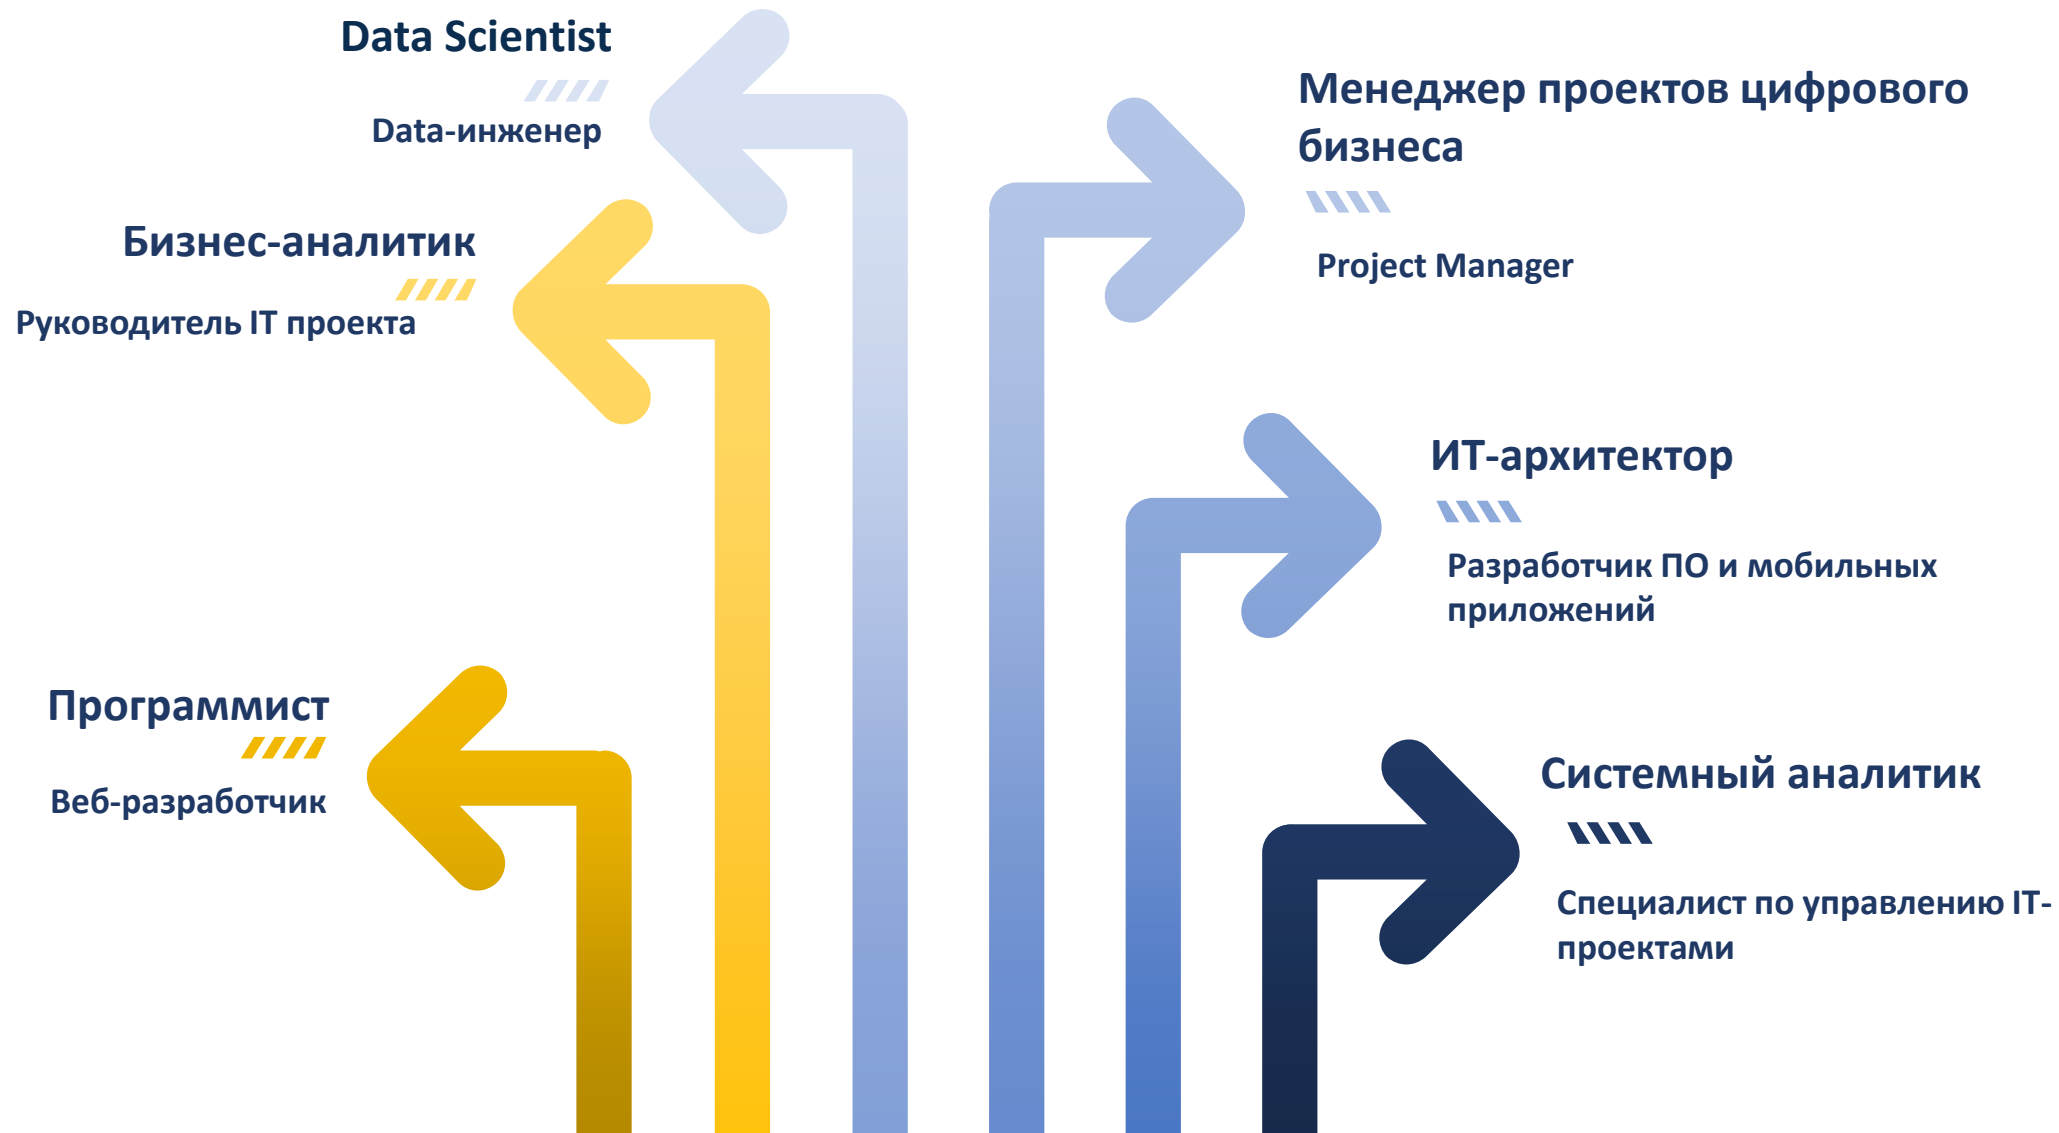

Кого мы готовим (спектр профессий)

Уровень зарплат выпускников

Название вакансий	Зарплата, тыс. рублей	Опыт работы
Менеджер проектов цифрового бизнеса	120-250	До 3 лет
Менеджер проектов информационных систем	100-250	
Data Scientist, аналитик больших данных	120-250	
Программист –разработчик ИС	80-200	
Специалист по внедрению информационных систем	80-120	
Системный аналитик	80-120	
Директор Интернет-компании	150-250	3-6 лет
Специалист в области Интернета вещей	120-200	
Менеджер и разработчик Интернет-проектов и цифровых платформ	100-150	
Системный архитектор	80-140	
Chief Information Officer (CIO)	400-500	Более 6 лет
Главный аналитик /Руководитель проекта внедрения ERP	Более 300	
Начальник Управления ИТ	Более 300