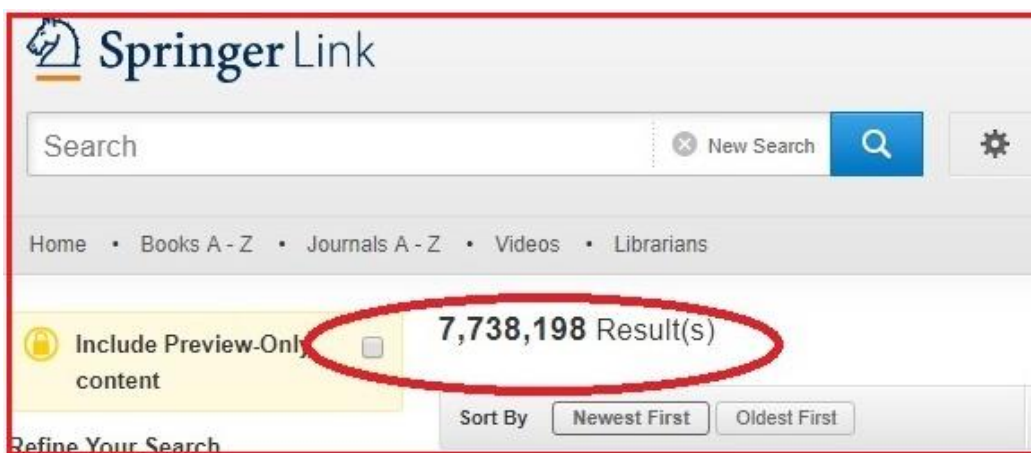

Руководство по поиску полнотекстовых документов на платформе Springer Link

Перейдите по ссылке <https://link.springer.com/>.

Для того, чтобы увидеть статьи, доступные РЭУ в полнотекстовом формате, нажмите на лупу в строке поиска.

На открывшейся странице вы увидите все ресурсы, опубликованные на платформе.

Снимите галочку «Include Preview-Only content».

Для поиска статьи определенного автора или с определенным названием воспользуйтесь строкой поиска. Либо, используя фильтр в столбце слева,