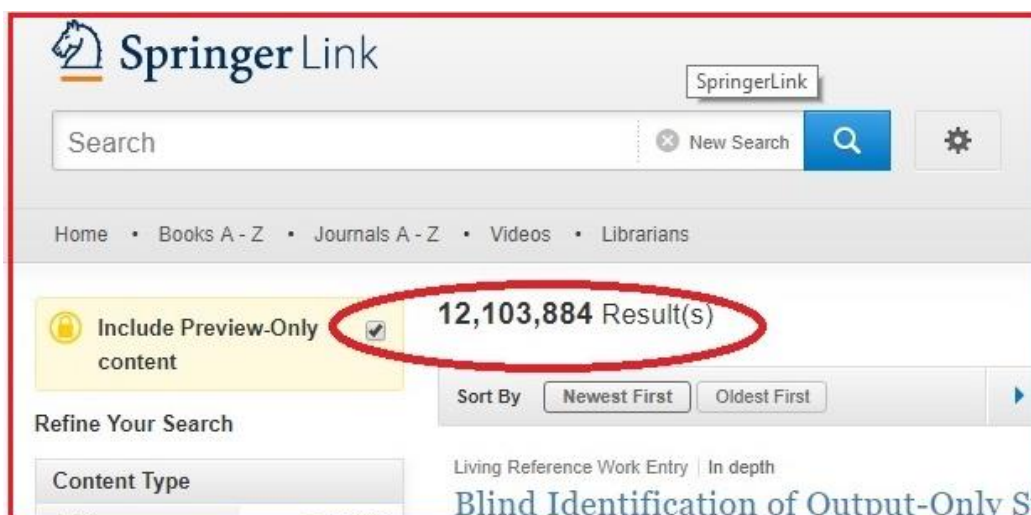

Руководство по поиску полнотекстовых документов на платформе Springer Link

Перейдите по ссылке <https://link.springer.com/>.

Для того, чтобы увидеть статьи, доступные РЭУ в полнотекстовом формате, нажмите на лупу в строке поиска.

На открывшейся странице вы увидите все ресурсы, опубликованные на платформе.

Снимите галочку «Include Preview-Only content».

Для поиска статьи определенного автора или с определенным названием воспользуйтесь строкой поиска. Либо, используя фильтр в столбце слева,