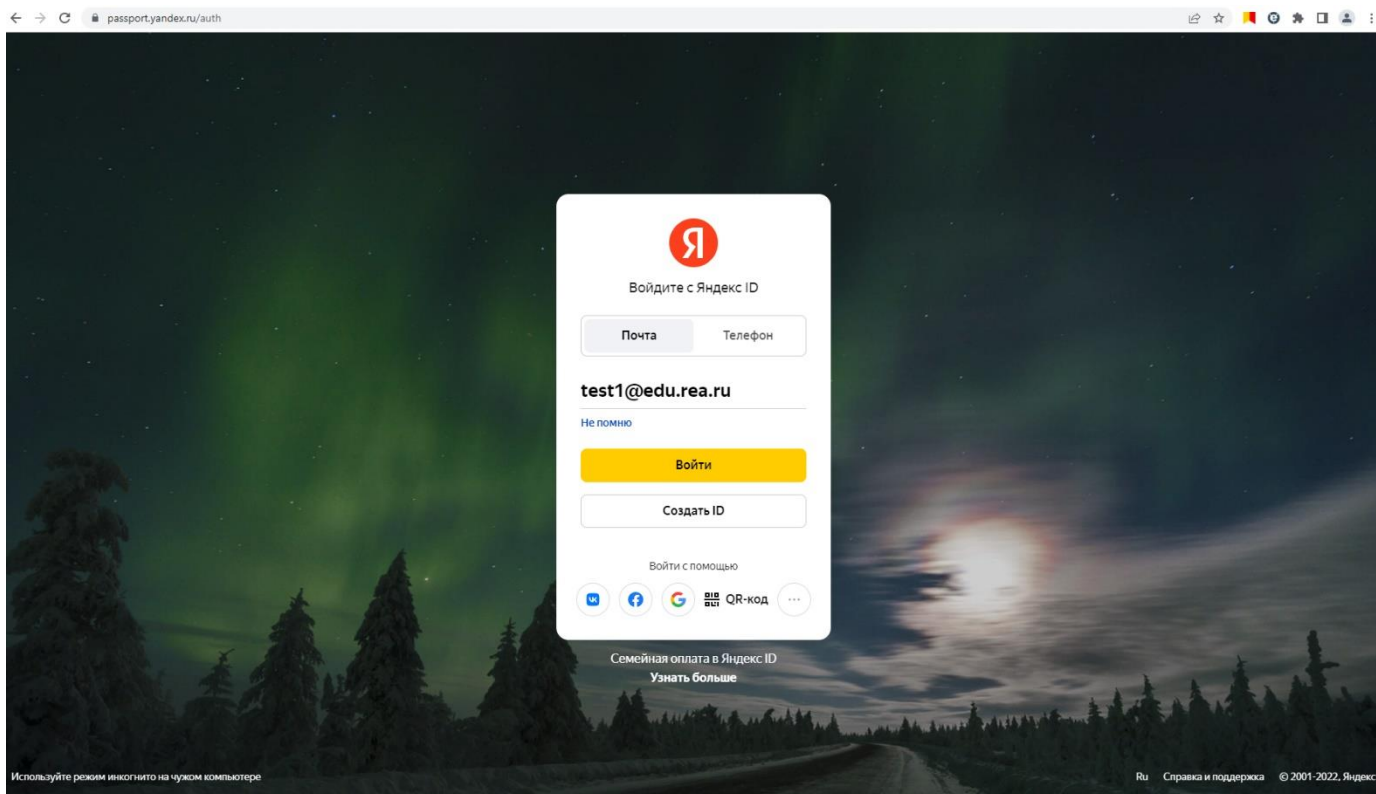

# Инструкция по входу в почту для студентов РЭУ

Почта располагается на yandex 360. Вход в почту <https://passport.yandex.ru/auth>

1) Ввести логин. Он аналогичен логину в office 365 – **username@edu.rea.ru**

2) Нажать «Войти». После этого нужно ввести пароль и еще раз нажать «Войти».

### 3) Если все было введено корректно – откроется страница профиля учетной