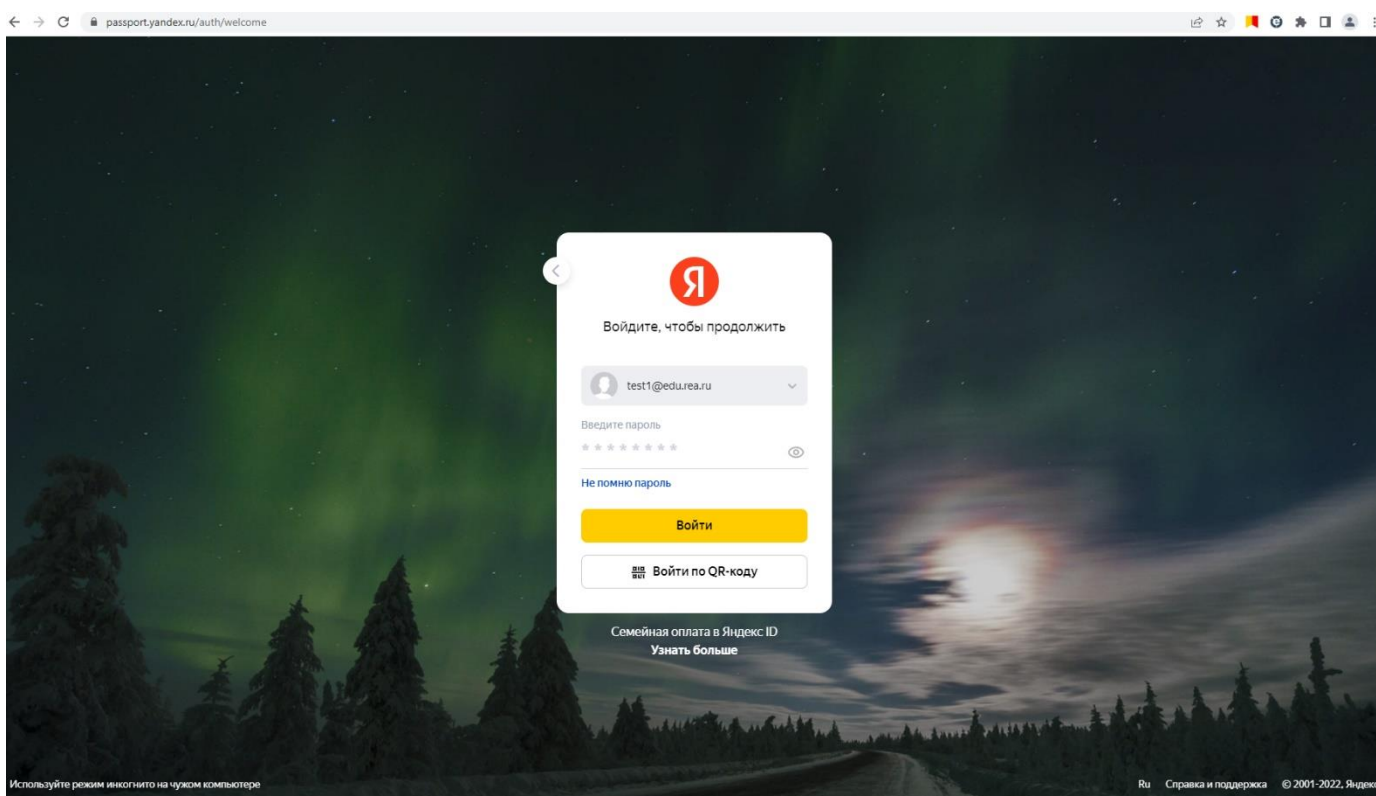

# Инструкция по входу в почту для студентов РЭУ

Почта располагается на yandex 360. Вход в почту <https://passport.yandex.ru/auth>

1) Ввести логин. Он аналогичен логину в office 365 – **username@edu.rea.ru**

2) Нажать «Войти». После этого нужно ввести пароль и еще раз нажать «Войти».

### 3) Если все было введено корректно – откроется страница профиля учетной