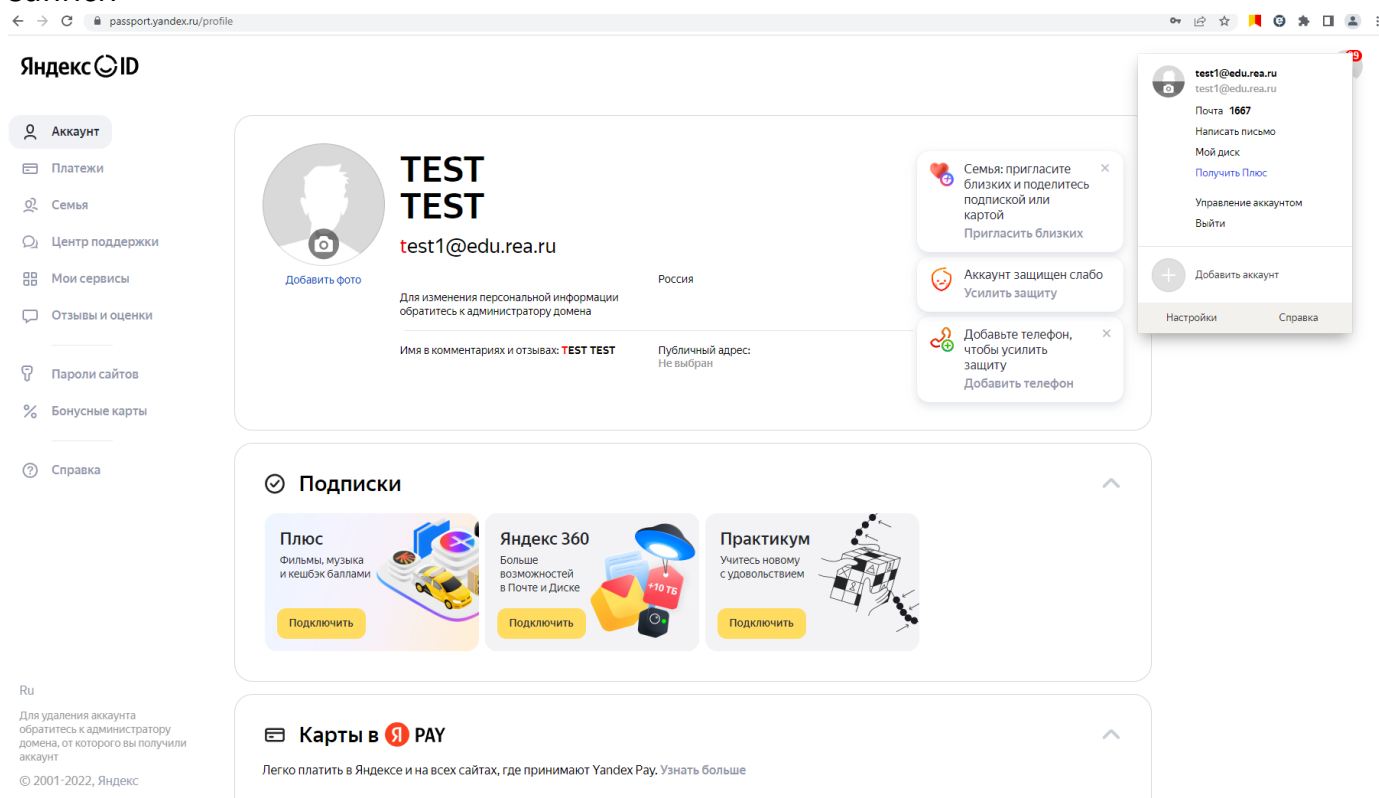

3) Если все было введено корректно – откроется страница профиля учетной

записи