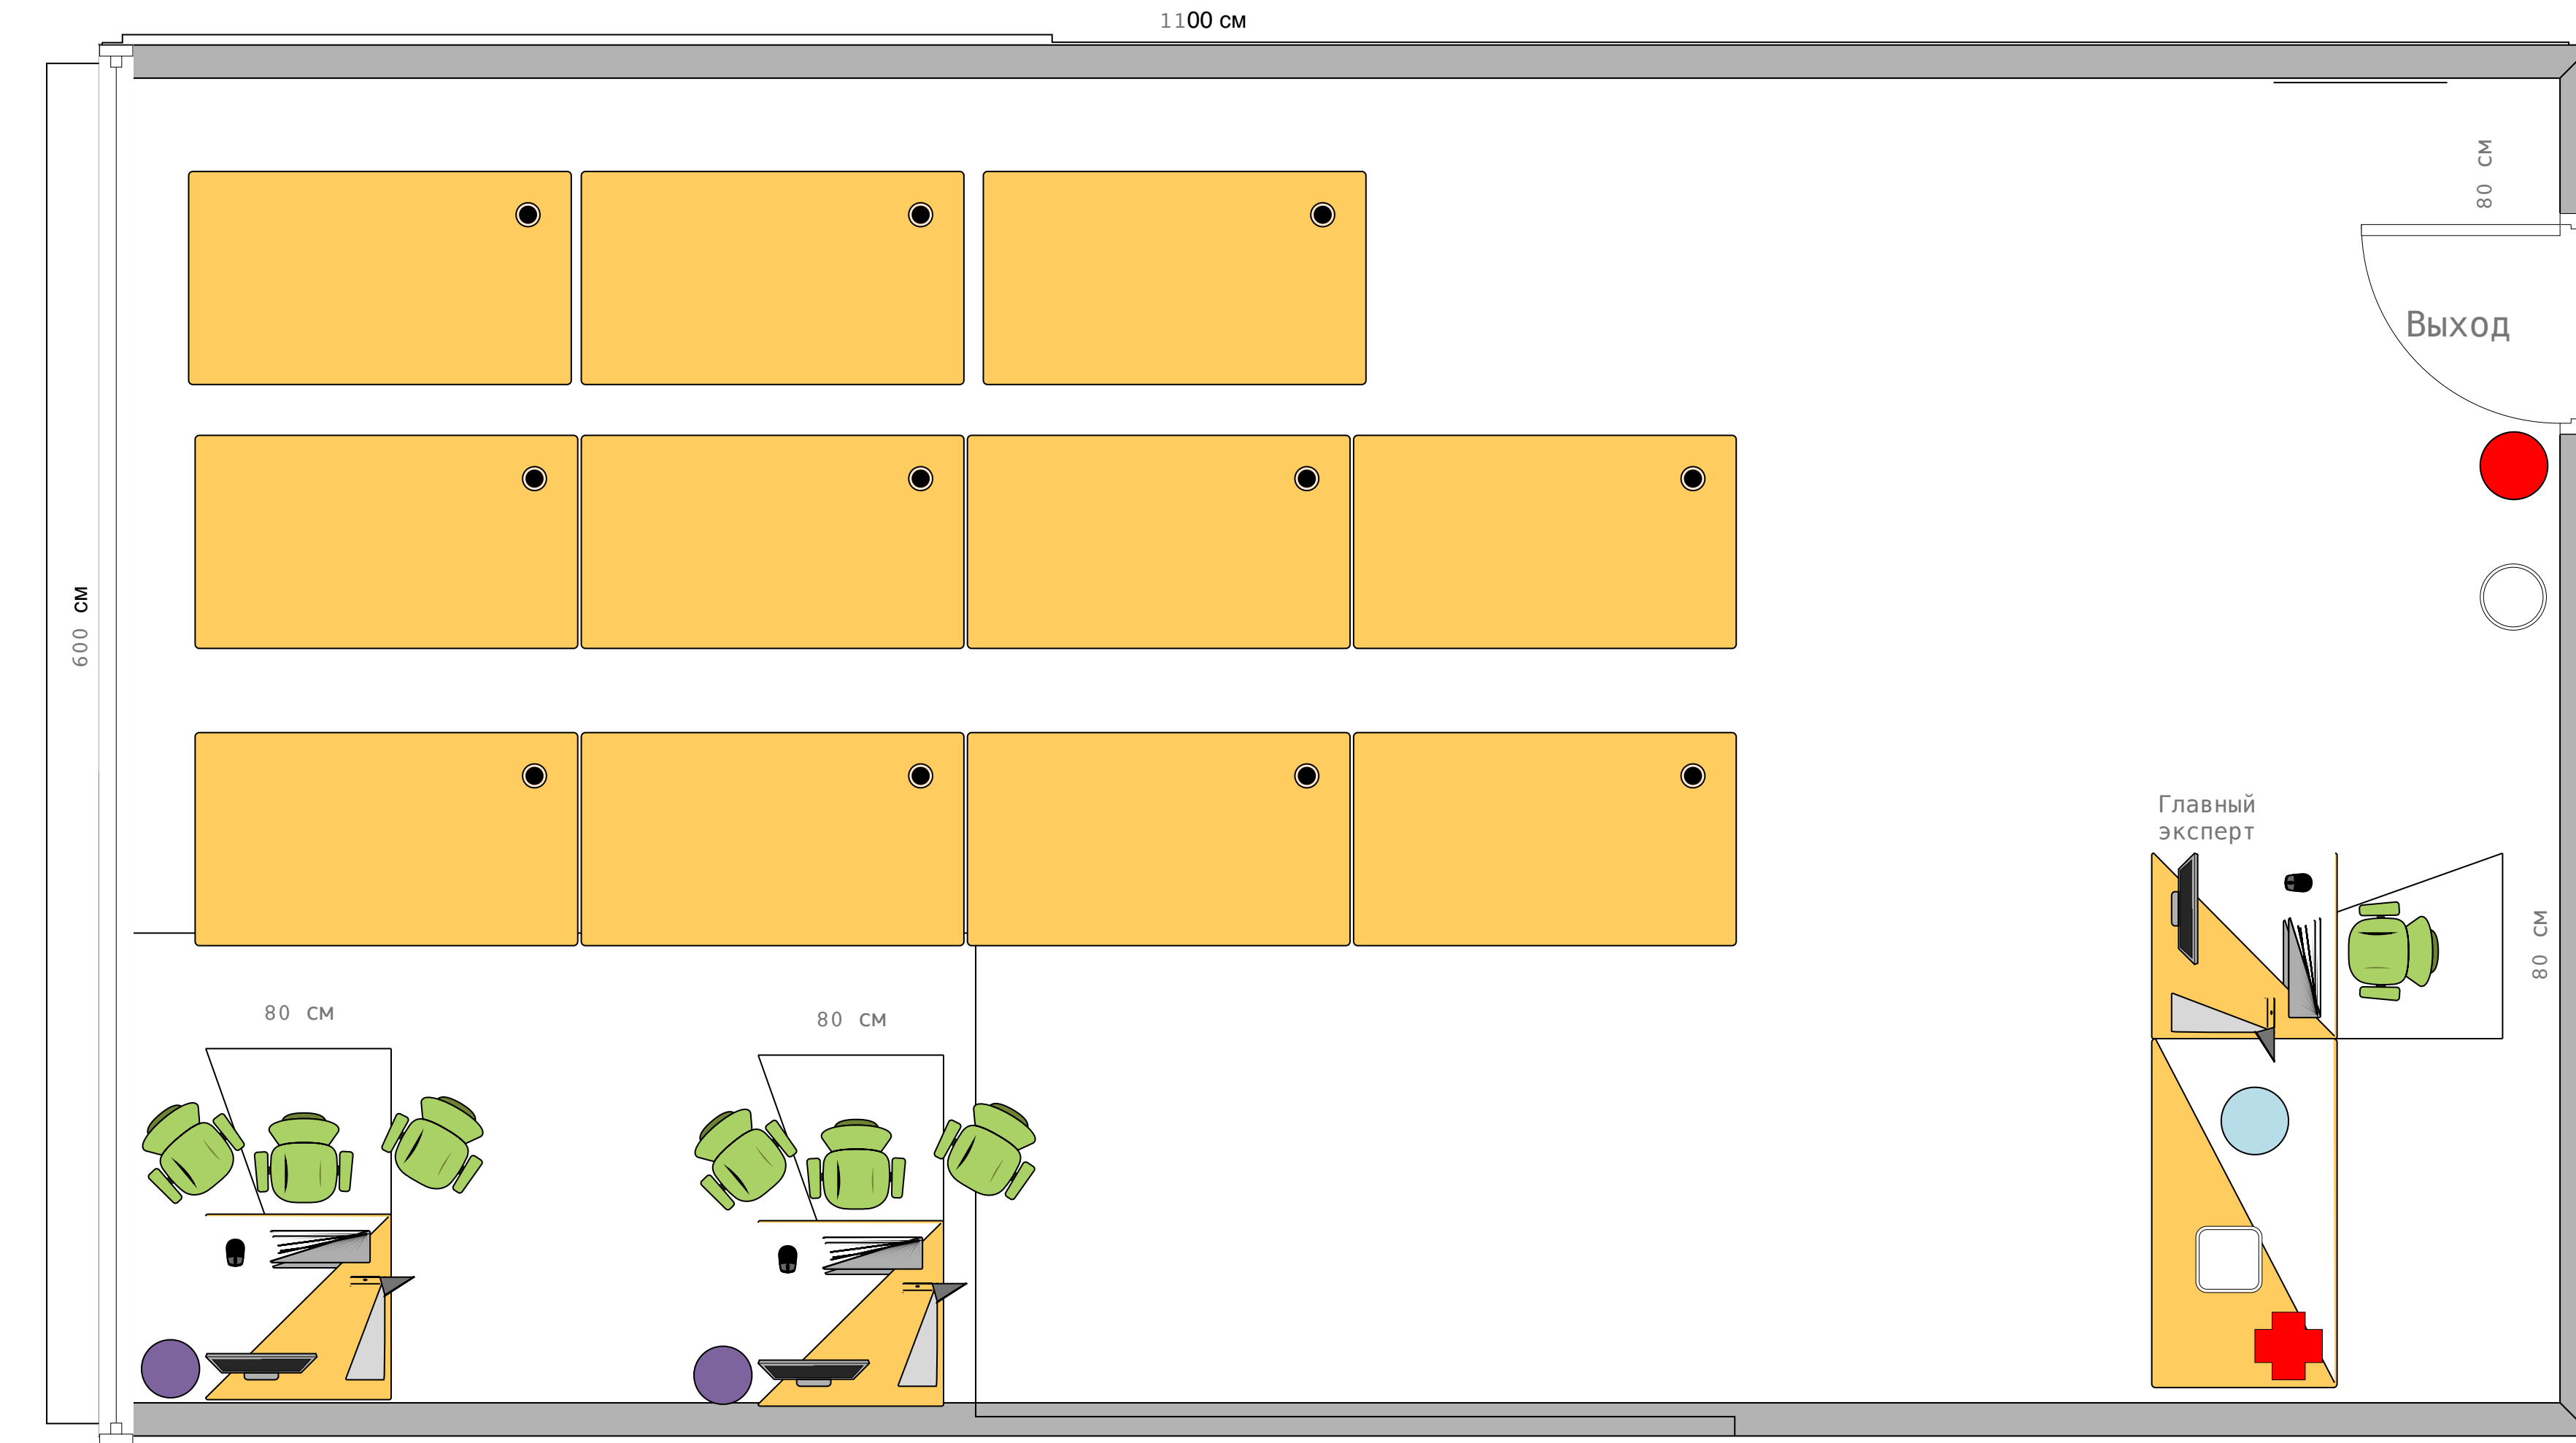

-  Персональный компьютер
 -  Монитор
 -  Клавиатура
 -  Мышь
 -  Место участника
 -  Стул офисный
 -  Огнетушитель
 -  Мусорное ведро
 -  Место обеспечения режима питья
 -  Аптечка
 -  Стул обычный
 -  Мультимедийный проектор
 -  Питание 220 (розетка)
-  Рабочая зона участников
 -  Брифинг зона (зона экспертов)

- Рабочая зона участников
- Брифинг зона (зона экспертов)
- МФУ