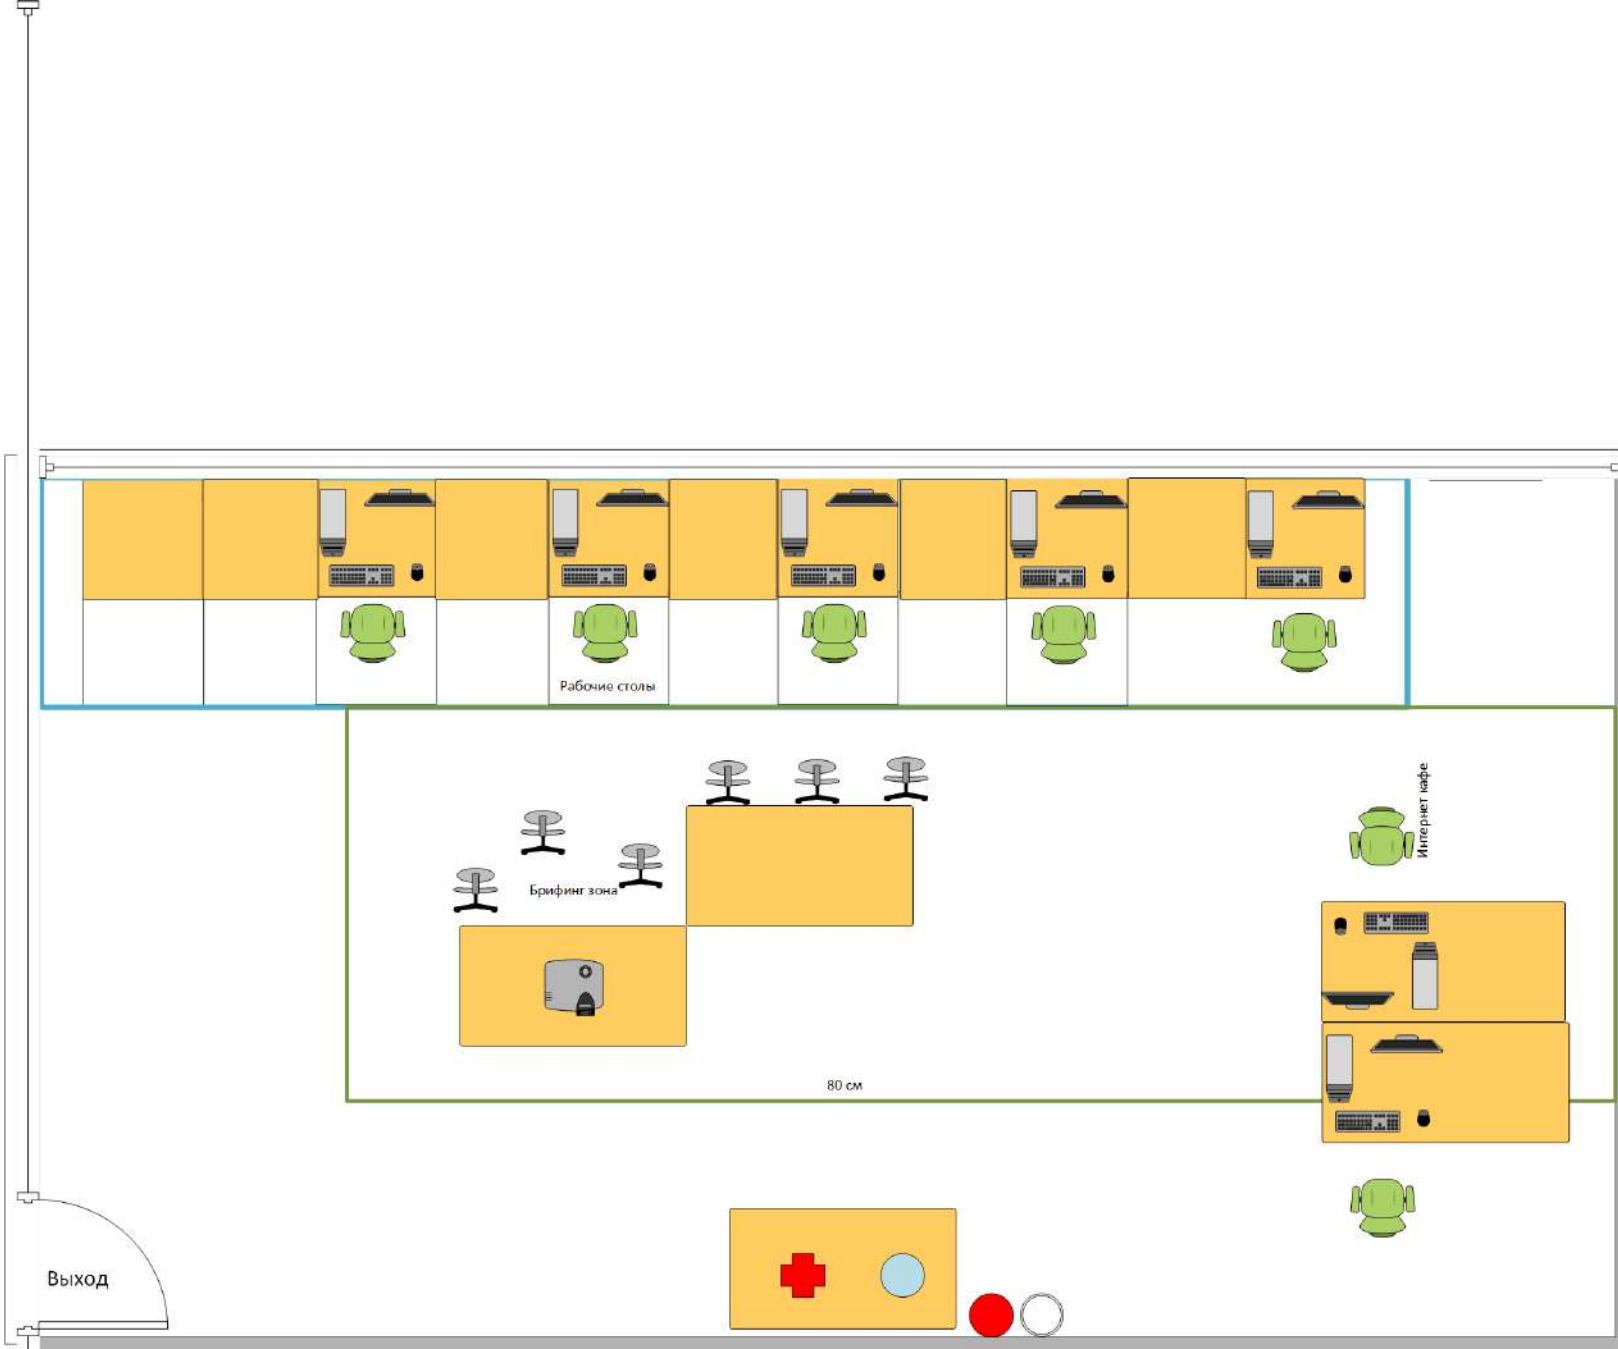

-  Персональный компьютер
  -  Монитор
  -  Клавиатура
  -  Мышь
  -  Рабочий стол
  -  Стул офисный
  -  Огнетушитель
  -  Мусорное ведро
  -  Место обеспечения режима питья
  -  Аптечка
  -  Стул обычный
  -  Мультимедийный проектор
  -  Питание 220(розетка)
-  Рабочая зона участников
  -  Брифинг зона (зона экспертов)
  -  МФУ

-  Персональный компьютер
  -  Монитор
  -  Клавиатура
  -  Мышь
  -  Место участника
  -  Стул офисный
  -  Огнетушитель
  -  Мусорное ведро
  -  Место обеспечения режима питья
  -  Аптечка
  -  Стул обычный
  -  Мультимедийный проектор
  -  Питание 220(розетка)
-  Рабочая зона участников
  -  Брифинг зона (зона экспертов)