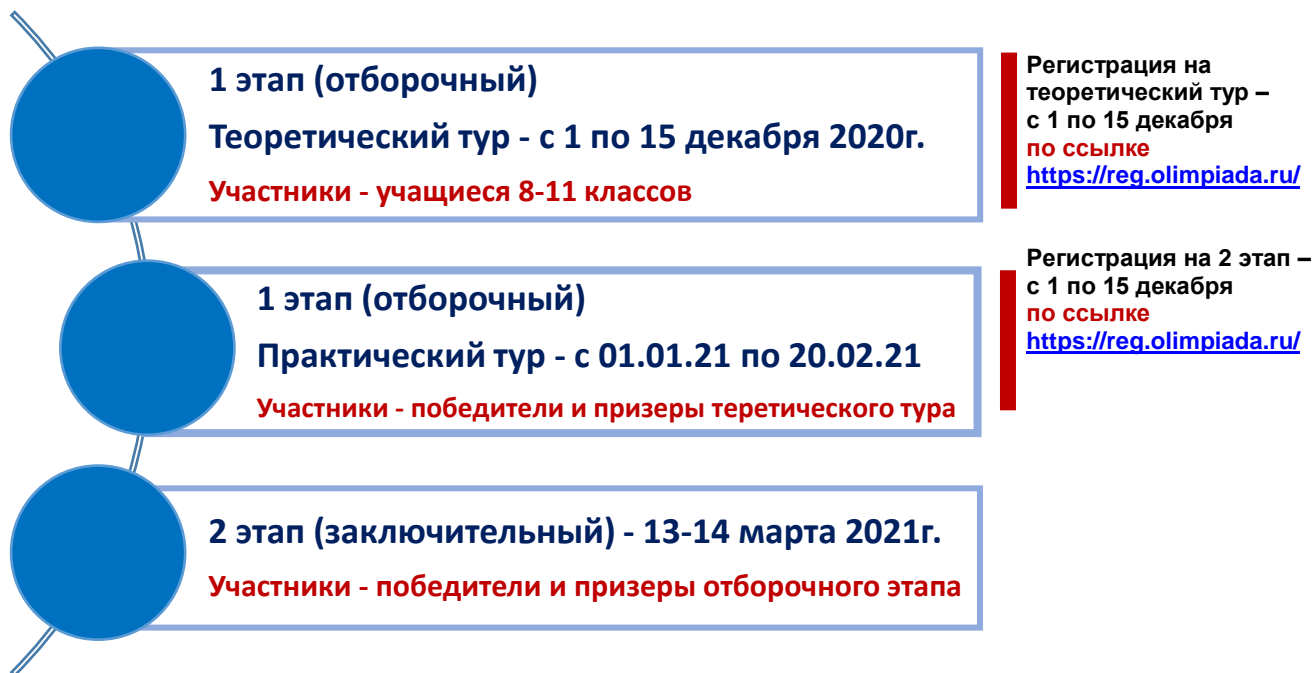

Московская предпрофессиональная олимпиада 2020/2021

- ❖ Профиль «Социально-экономический»
- ❖ Профиль «Информационные технологии»

Организатор: Департамент образования и науки города Москвы
Оператор профиля: ФГБОУ ВО «Российский экономический университет им. Г.В.Плеханова»

■ **Участники олимпиады** – учащиеся 8-11 классов

■ **Предметы предпрофессиональной олимпиады**

- Социально-экономический профиль – математика, обществознание
- Профиль «Информационные технологии» – информатика, математика

■ **Этапы и даты проведения**

■ **Регламент проведения**

- Проведение в **онлайн-формате** через **Личный кабинет**, доступ к которому по логину и паролю формируется при регистрации по ссылке <https://reg.olimpiada.ru/login/>
- Общее время выполнения – 24 часа после начала сессии
- Время начала сессии участник выбирает самостоятельно
- Выполнение заданий по предметам в соответствии с выбранным профилем
- Сохраняется любой порядок выполнения заданий

■ **Полезные ссылки**

<http://predprof.olimpiada.ru/news/93> Официальный сайт Московской предпрофессиональной олимпиады
predprof@olimpiada.ru Электронный адрес оргкомитета олимпиады